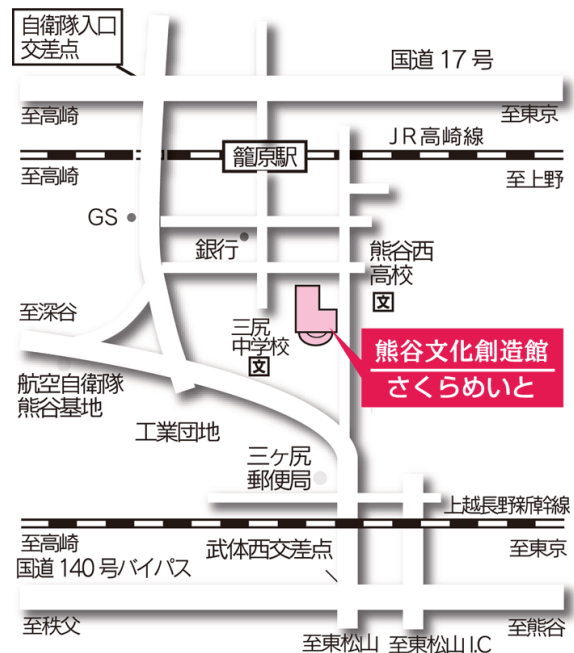

平成30年度の学生募集:平成30年1月15日～2月28日(必着)

《彩の国いきがい大学受講料等》 ※参考:平成29年度実績額

一般課程 年間:30日、受講料:29,500円(その他教材費等は別途)

専攻課程 年間:38日、受講料:42,000円( " )

詳しくは、いきがい大学ホームページにてご確認ください。

<http://www.ikg-saitama.jp/university/index.html>

電車: JR高崎線 籠原駅(南口)より1km

お車: 国道17号「自衛隊入口」交差点より2km

国道140号バイパス「武体西」交差点より2km